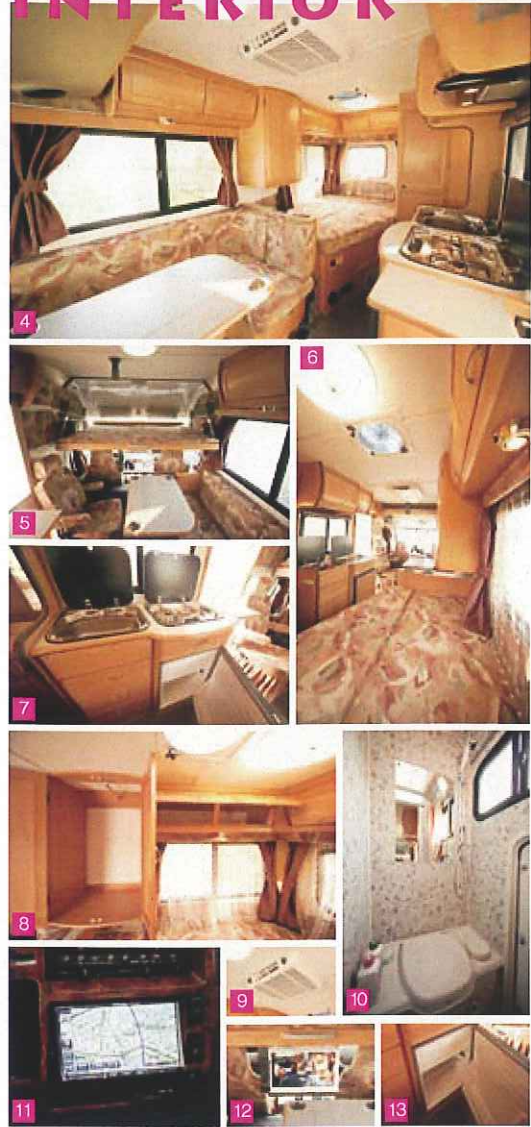

# INTERIOR

9.ルーフエアコン  
いつでも快適な車室空間となります。

10.シャワー&トイレルーフ  
常時換気する網戸付きルーフベント、カセットトイレ、スライドバー付きシャワーが装備されています。

11.カーナビ、ETCも装備しております。

12.液晶テレビ(地デジ対応)+DVD

13.65L冷蔵庫

**キ** キャンピングカーを購入するには維持費もかかるし、稼働率を考えるともらったお金とお考えの方やファミリーやグループでの旅行をお考えの方にキャンピングカーレンタルをはいかがですか？